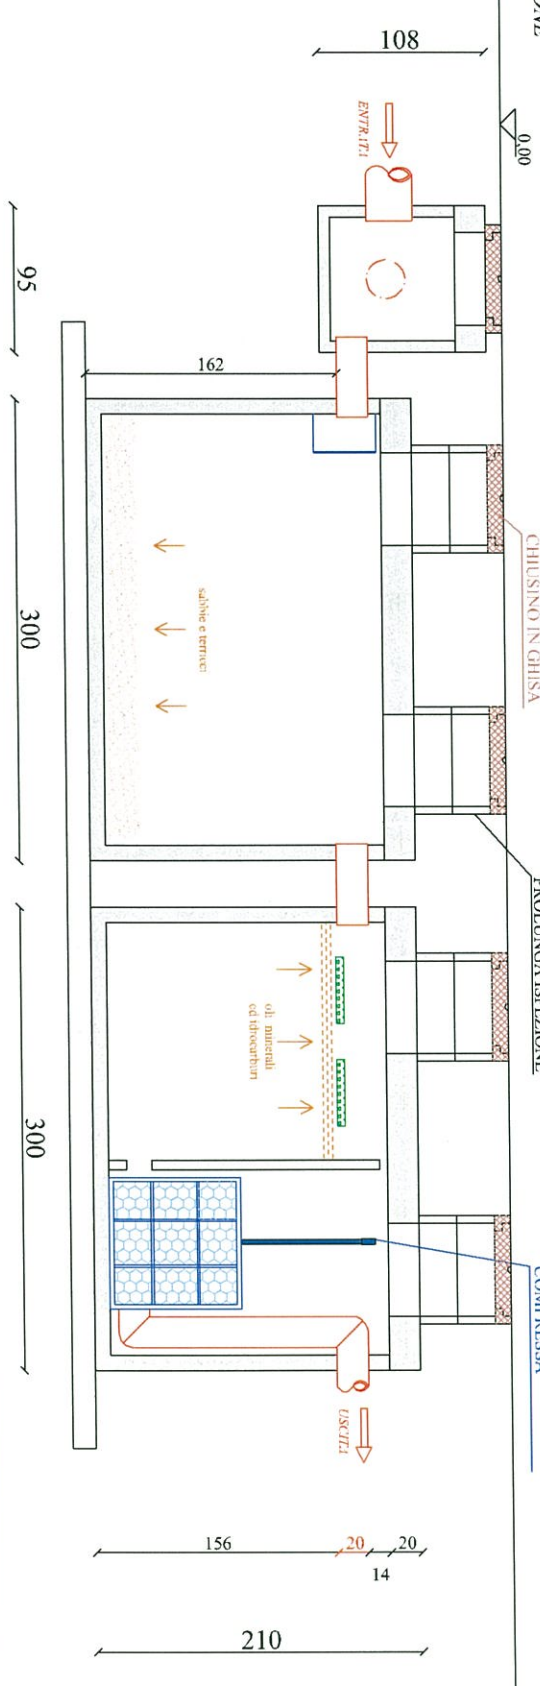

PIANTA

SEZIONE

LEGENDA

- 1 POZZETTO SCOLMATORE
- 2 VASCA DISSABBIATORE
- 3 VANO DI DISOLEAZIONE GRAVIMETRICA
- 4 VANO DI FILTRAZIONE A COALESCENZA

Veneta Prefabbricati

CLIENTE:

N° offerta:

DISOLEATORE - DISSABBIATORE mod. DD - 5000 - 2 S

Scala:

Disegnatore: Geom. Michele Frasson	Rev. 1:	Data: 19.04.2010	Approvato: Geom. Roberto Babetto	Rev. 2:	Data:
Rev. 2:	Data: 19.11.2009	Rev. 3:	Data:	Rev. 3:	Data:

Le misure sono espresse in centimetri