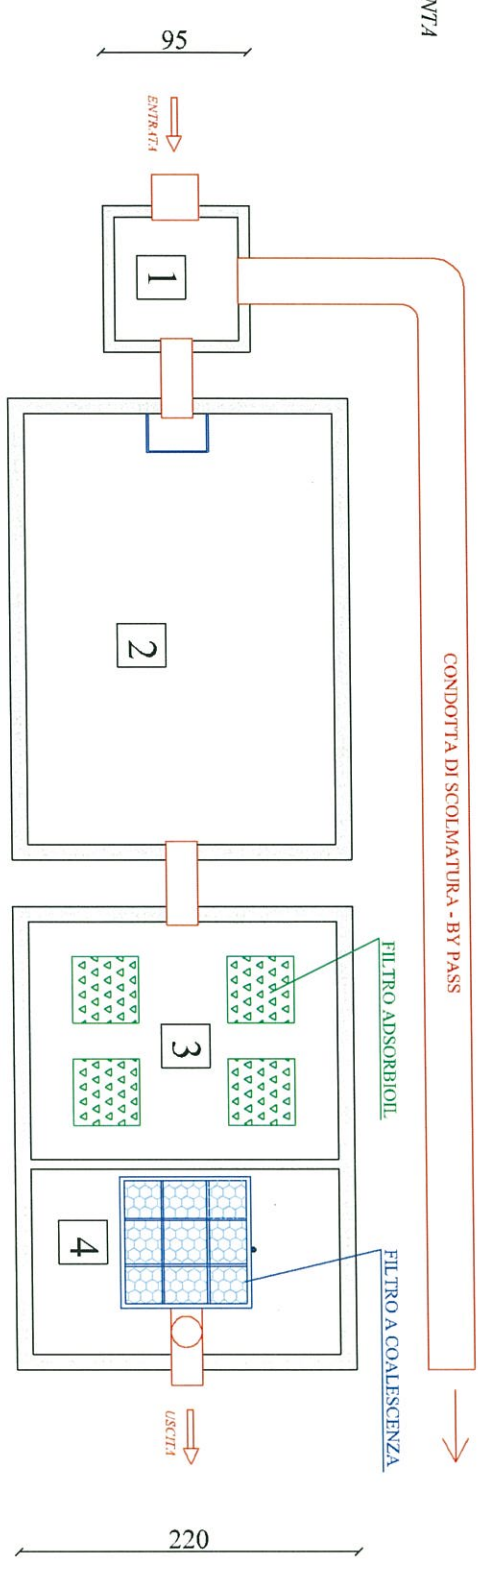

PIANTA

SEZIONE

LEGENDA

- 1 POZZETTO SCOLMATORE
- 2 VASCA DISSABBIATORE
- 3 VANO DI DISOLEAZIONE GRAVIMETRICA
- 4 VANO DI FILTRAZIONE A COALESCENZA

Veneta Prefabbricati

CLIENTE:

N° offerta:

DISOLEATORE - DISSABBIATORE mod. DD - 5000 - 2 S

Scala:

Disegnatore: Geom. Michele Frasson	Rev. 1:	Data: 19.04.2010	Approvato: Geom. Roberto Babetto	Rev. 2:	Data:
Rev. 2:	Data: 19.11.2009	Rev. 3:	Data:	Rev. 3:	Data:

Le misure sono espresse in centimetri